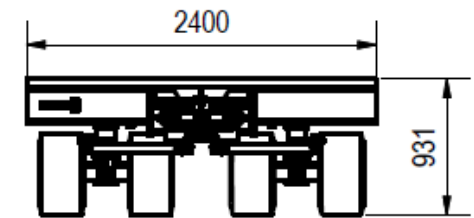

Multi-Trans Industrieanhänger PA65-2 (40t, 6000x2400mm)

Nutzlast 40t