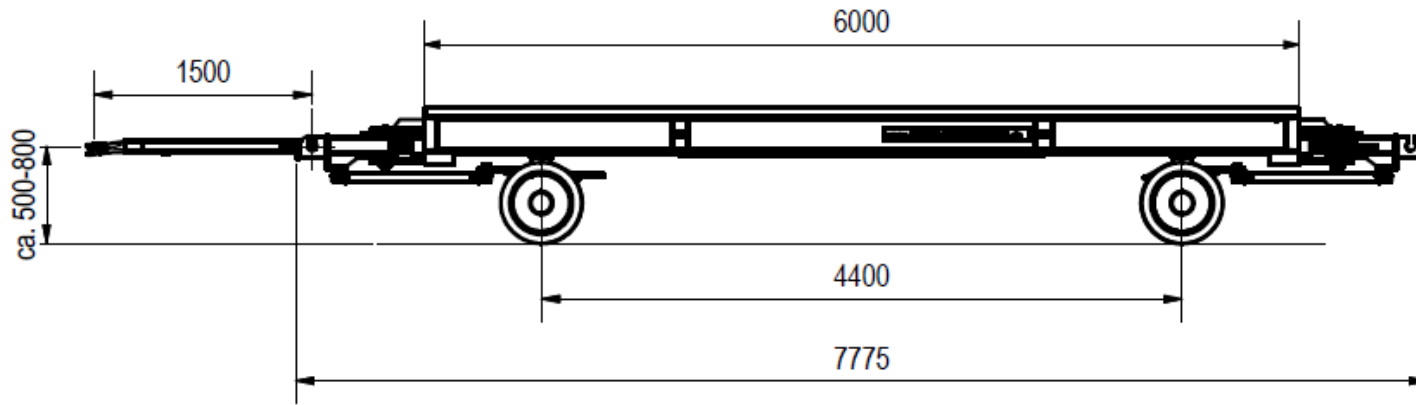

Multi-Trans Industrieanhänger PA65-2 (40t, 6000x2400mm)

Nutzlast 40t